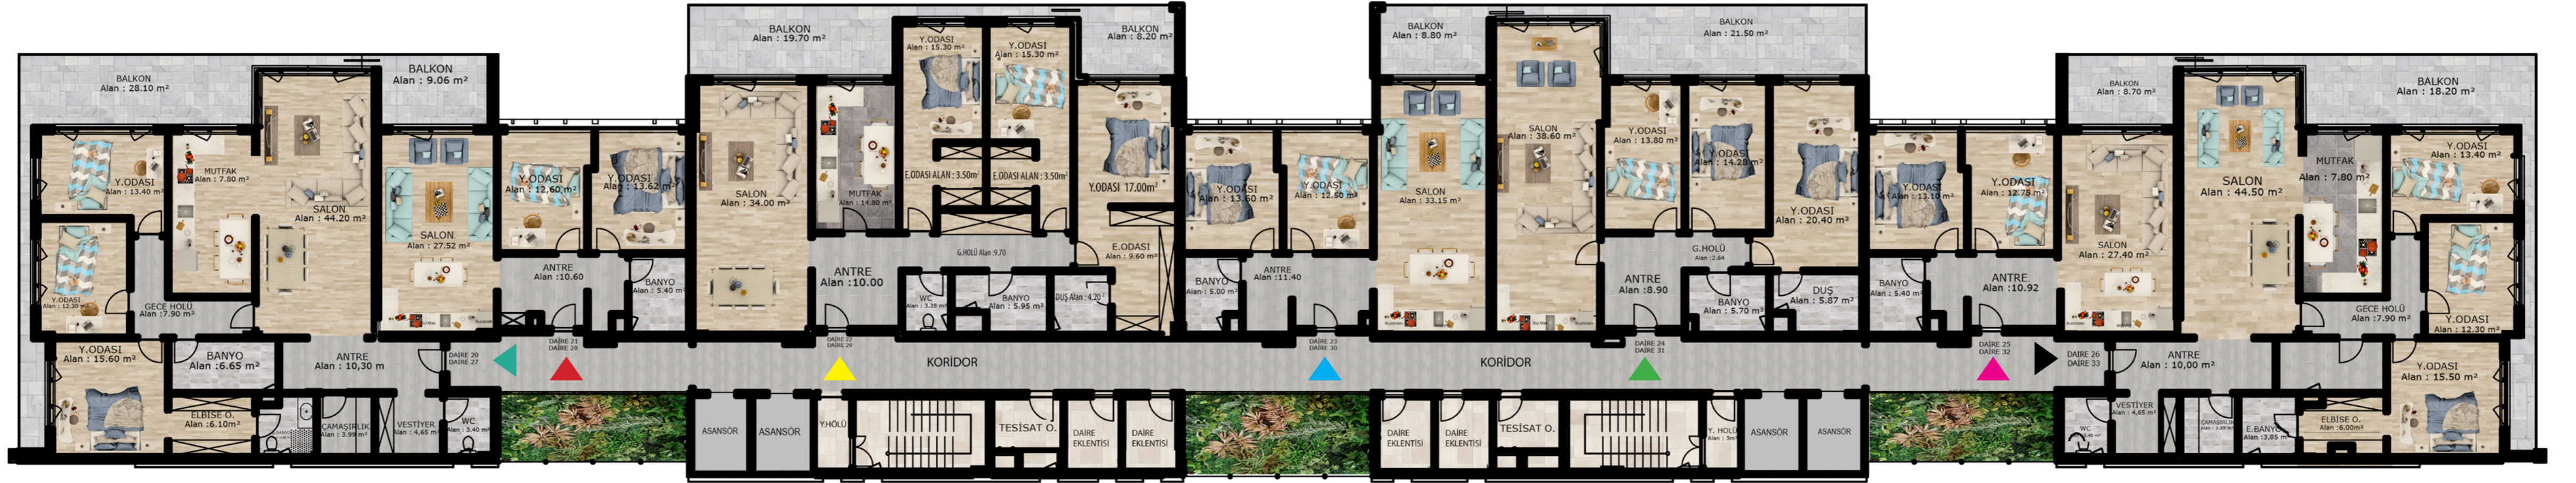

KAT PLANLARI

3 ve 4.KAT

▶ DAİRE 20-27
NET ALAN | GENEL BRÜT ALAN
168m² | 229m²

▶ DAİRE 22-29
NET ALAN | GENEL BRÜT ALAN
174m² | 236m²

▶ DAİRE 24-31
NET ALAN | GENEL BRÜT ALAN
137m² | 186m²

▶ DAİRE 26-33
NET ALAN | GENEL BRÜT ALAN
150m² | 229m²

▶ DAİRE 21-28
NET ALAN | GENEL BRÜT ALAN
84m² | 115m²

▶ DAİRE 23-30
NET ALAN | GENEL BRÜT ALAN
91m² | 122m²

▶ DAİRE 25-32
NET ALAN | GENEL BRÜT ALAN
84m² | 115m²