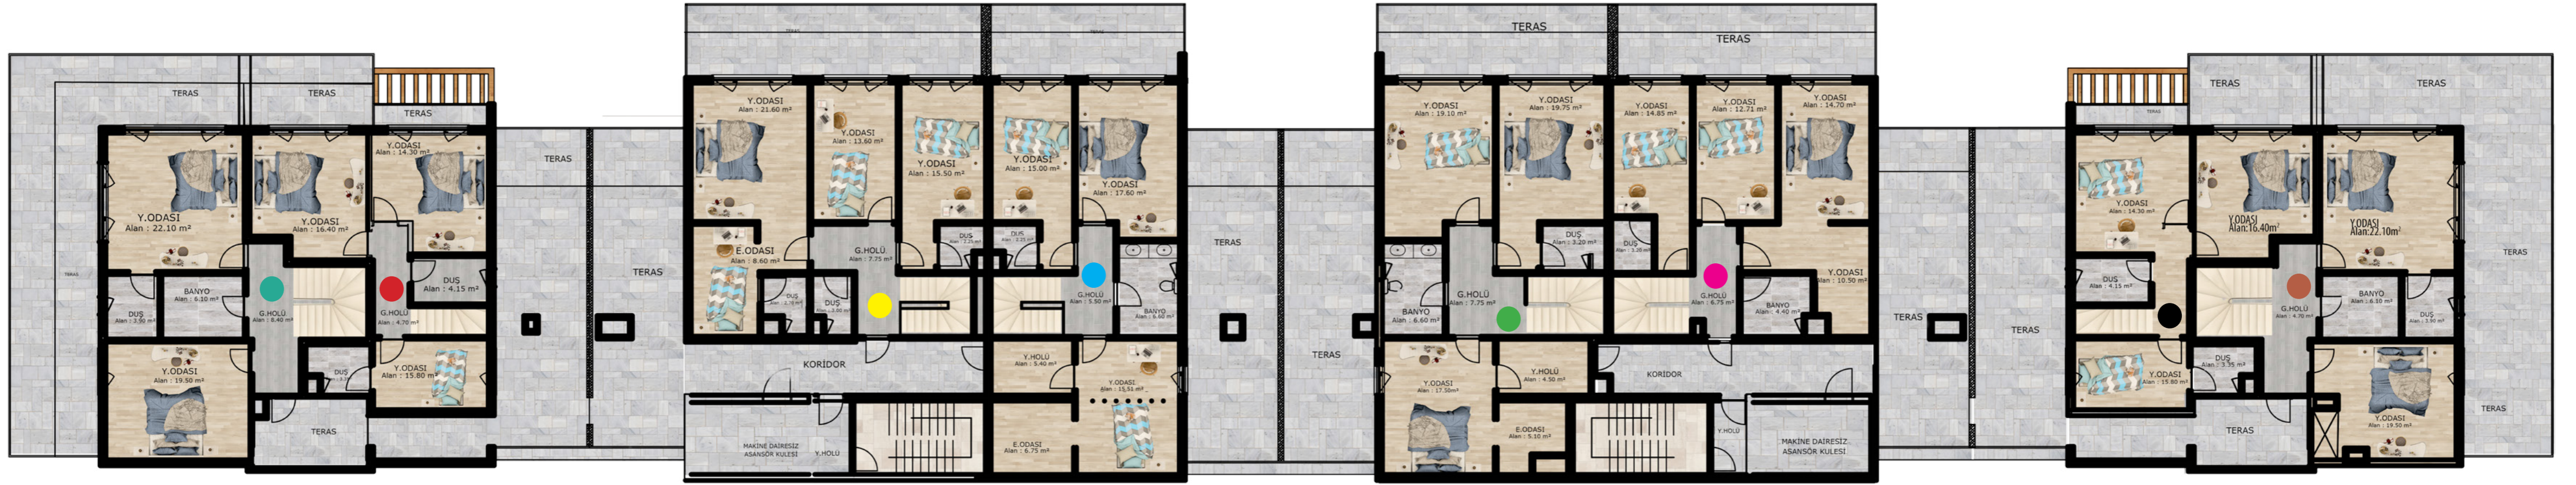

▶ DAİRE 56
NET ALAN | GENEL BRÜT ALAN
95m² | 273m²

▶ DAİRE 58
NET ALAN | GENEL BRÜT ALAN
94m² | 300m²

▶ DAİRE 60
NET ALAN | GENEL BRÜT ALAN
100m² | 287m²

▶ DAİRE 62
NET ALAN | GENEL BRÜT ALAN
161m² | 386m²

KAT PLANLARI DUBLEX ÜST

● DAİRE 55
NET ALAN | GENEL BRÜT ALAN
114m² | 386m²

● DAİRE 57
NET ALAN | GENEL BRÜT ALAN
148m² | 321m²

● DAİRE 59
NET ALAN | GENEL BRÜT ALAN
152m² | 335m²

● DAİRE 61
NET ALAN | GENEL BRÜT ALAN
116m² | 276m²